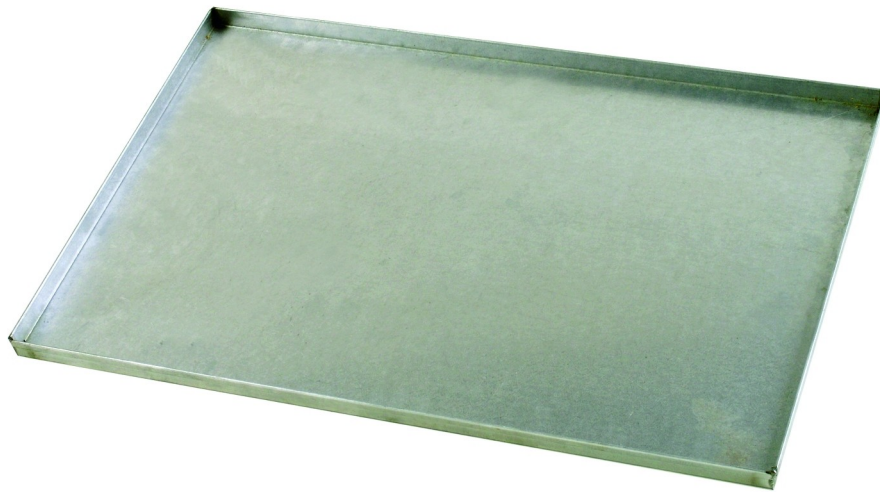

TLA4060 - Teglia rettangolare alluminata 60x40 cm

- MATERIALE: Acciaio Fe360 alluminato spess.0,8mm**
- PESO: 1,850 Kg**
- DIMENSIONI: 40x60X2 cm**
- BORDO TEGLIA: Diritto con finitura antitaglio e spigoli saldati**
- TEMPERATURA MASSIMA 450 °C**